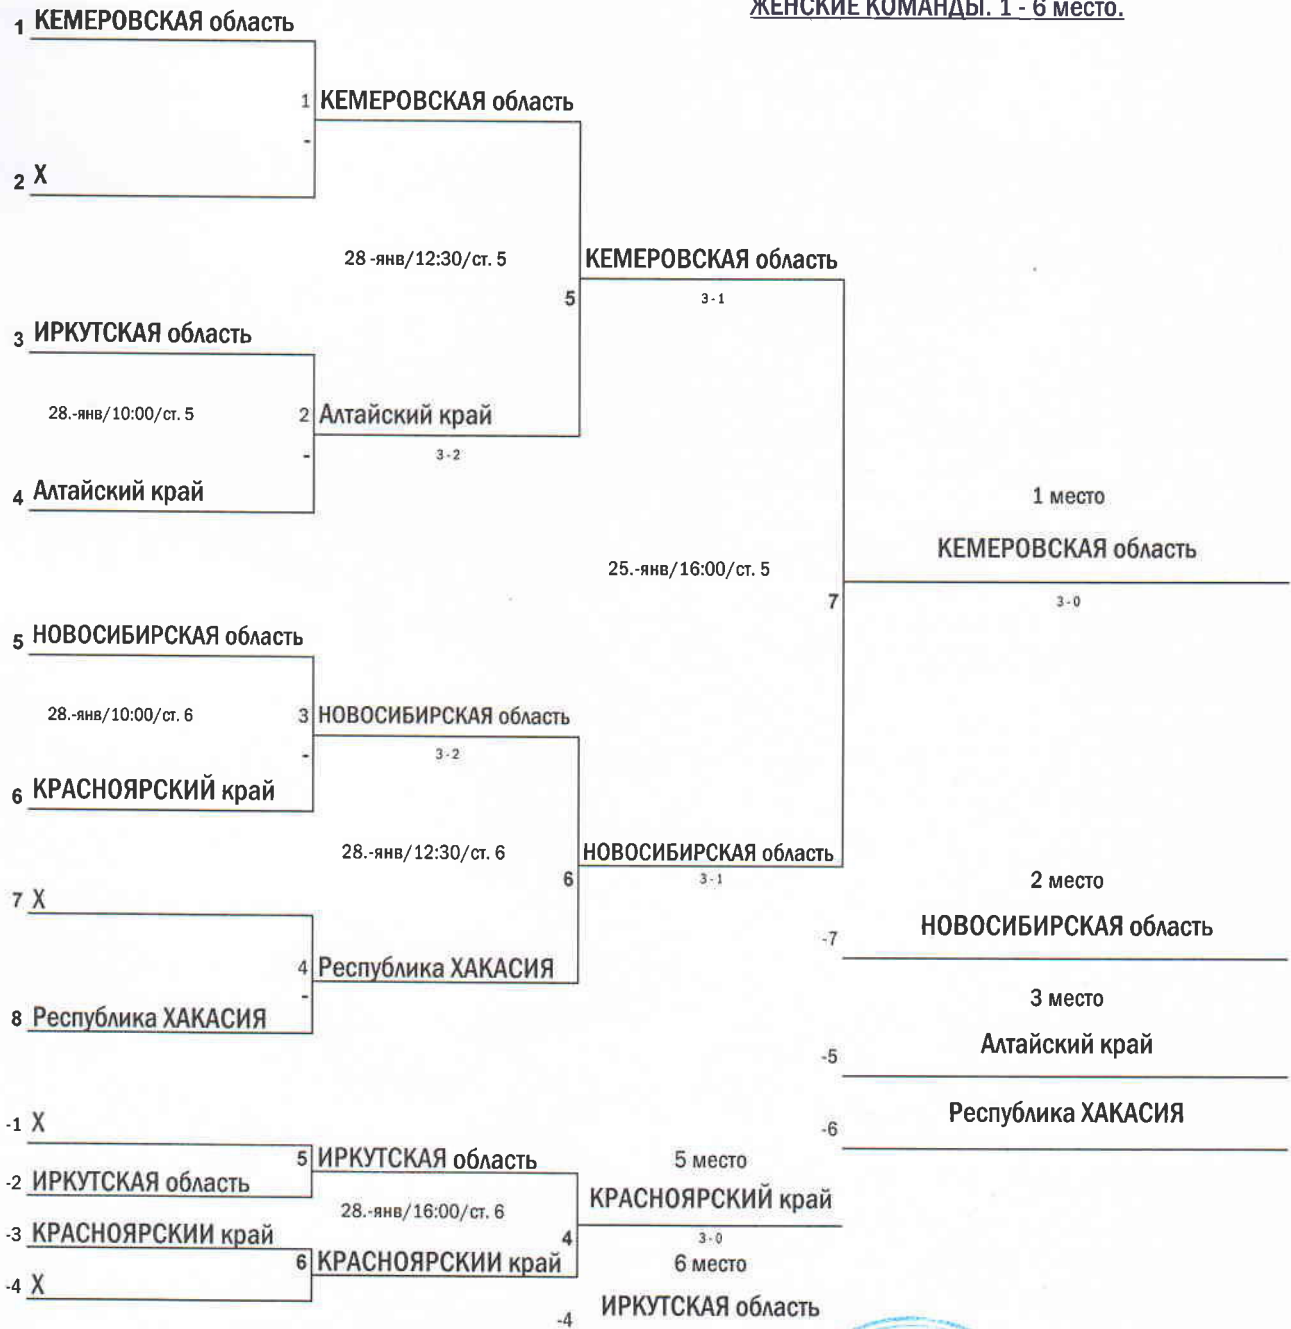

ЛИЧНО-КОМАНДНЫЙ ЧЕМПИОНАТ СИБИРСКОГО ФЕДЕРАЛЬНОГО ОКРУГА НАСТОЛЬНЫЙ ТЕННИС.

г. Барнаул

27 - 31 января 2021г.

ЖЕНСКИЕ КОМАНДЫ. 1 - 6 место.

Главный судья - судья ВК
Главный секретарь - судья ИК

**ЛИЧНО-КОМАНДНЫЙ ЧЕМПИОНАТ СИБИРСКОГО ФЕДЕРАЛЬНОГО ОКРУГА
НАСТОЛЬНЫЙ ТЕННИС.**

г. Барнаул

27 - 31 января 2021г.

ЖЕНСКИЕ КОМАНДЫ. Сводный протокол командных встреч

1	Алтайский край		ИРКУТСКАЯ область							3 - 2	
					1-я партия	2-я партия	3-я партия	4-я партия	5-я партия		
1	ШВАЙКО Людмила	673	БЕЛОУСОВА София	376	8 - 11	11 - 3	11 - 6	14 - 12			3 - 1
2	ПЕТРАЧЕНКО Ярослава	519	МИРОШКИНА Кристина	480	12 - 10	7 - 11	14 - 12	7 - 11	7 - 11		2 - 3
3	ВАНДАКУРОВА Ольга	437	ВЛАСОВА Анастасия	304	7 - 11	9 - 11	11 - 8	8 - 11			1 - 3
4	ШВАЙКО Людмила	673	МИРОШКИНА Кристина	480	4 - 11	11 - 8	11 - 9	11 - 6			3 - 1
5	ПЕТРАЧЕНКО Ярослава	519	БЕЛОУСОВА София	376	11 - 4	11 - 7	11 - 5				3 - 0

2	НОВОСИБИРСКАЯ область		КРАСНОЯРСКИЙ край							3 - 2	
					1-я партия	2-я партия	3-я партия	4-я партия	5-я партия		
1	СЕРГЕЕВА Анна	567	ЛОБАШКОВА Дарья	440	11 - 7	11 - 6	11 - 3				3 - 0
2	БУРДЫГИНА Валерия	468	МАКУНИНА Яна	499	5 - 11	9 - 11	11 - 7	7 - 11			1 - 3
3	ГАРМАШОВА Анастасия	484	МОЗГОВАЯ валерия	505	8 - 11	9 - 11	3 - 11				0 - 3
4	СЕРГЕЕВА Анна	567	МАКУНИНА Яна	499	9 - 11	10 - 12	11 - 6	11 - 9	11 - 5		3 - 2
5	БУРДЫГИНА Валерия	468	ЛОБАШКОВА Дарья	440	11 - 9	11 - 4	11 - 6				3 - 0

3	Алтайский край		КЕМЕРОВСКАЯ область							1 - 3	
					1-я партия	2-я партия	3-я партия	4-я партия	5-я партия		
1	ШВАЙКО Людмила	673	ПОПОВА Надежда	807	12 - 10	11 - 7	11 - 3				3 - 0
2	ПЕТРАЧЕНКО Ярослава	519	МЫЗГИНА Екатерина	1078	6 - 11	10 - 12	11 - 6	10 - 12			1 - 3
3	ВАНДАКУРОВА Ольга	437	ДАШКЕВИЧ Ксения	968	8 - 11	7 - 11	11 - 7	5 - 11			1 - 3
4	ШВАЙКО Людмила	673	МЫЗГИНА Екатерина	1078	11 - 7	3 - 11	5 - 11	7 - 11			1 - 3

4	НОВОСИБИРСКАЯ область		Республика ХАКАСИЯ							3 - 1	
					1-я партия	2-я партия	3-я партия	4-я партия	5-я партия		
1	БУРДЫГИНА Валерия	468	АБРАМОВА Екатерина	637	11 - 9	11 - 9	17 - 15				3 - 0
2	СЕРГЕЕВА Анна	567	СМАГИНА Наталья	637	11 - 7	13 - 11	11 - 7				3 - 0
3	ГАРМАШОВА Анастасия	484	БУТАКОВА Жанна	507	8 - 11	5 - 11	6 - 11				0 - 3
4	БУРДЫГИНА Валерия	468	СМАГИНА Наталья	637	11 - 7	9 - 11	11 - 5	11 - 4			3 - 1

5	НОВОСИБИРСКАЯ область		КЕМЕРОВСКАЯ область							0 - 3	
					1-я партия	2-я партия	3-я партия	4-я партия	5-я партия		
1	СЕРГЕЕВА Анна	567	ДАШКЕВИЧ Ксения	968	11 - 6	11 - 8	9 - 11	3 - 11	8 - 11		2 - 3
2	БУРДЫГИНА Валерия	468	МЫЗГИНА Екатерина	1078	5 - 11	8 - 11	4 - 11				0 - 3
3	ПОПОВА Дарья	576	ЕВТЕЕВА Екатерина	700	3 - 11	11 - 8	6 - 11	11 - 6	6 - 11		2 - 3

6	ИРКУТСКАЯ область		КРАСНОЯРСКИЙ край							0 - 3	
					1-я партия	2-я партия	3-я партия	4-я партия	5-я партия		
1	МИРОШКИНА Кристина	480	МОЗГОВАЯ валерия	505	10 - 12	11 - 4	12 - 10	13 - 15	9 - 11		2 - 3
2	БЕЛОУСОВА София	376	МАКУНИНА Яна	499	6 - 11	8 - 11	3 - 11				0 - 3
3	ОРЛОВА Герда	342	ЛОБАШКОВА Дарья	440	4 - 11	11 - 2	8 - 11	5 - 11			1 - 3

Главный судья - судья ВК
Главный секретарь - судья ИК

И. Ганихина (г. Новосибирск)
Н. Н. Чипизубова (г. Братск)