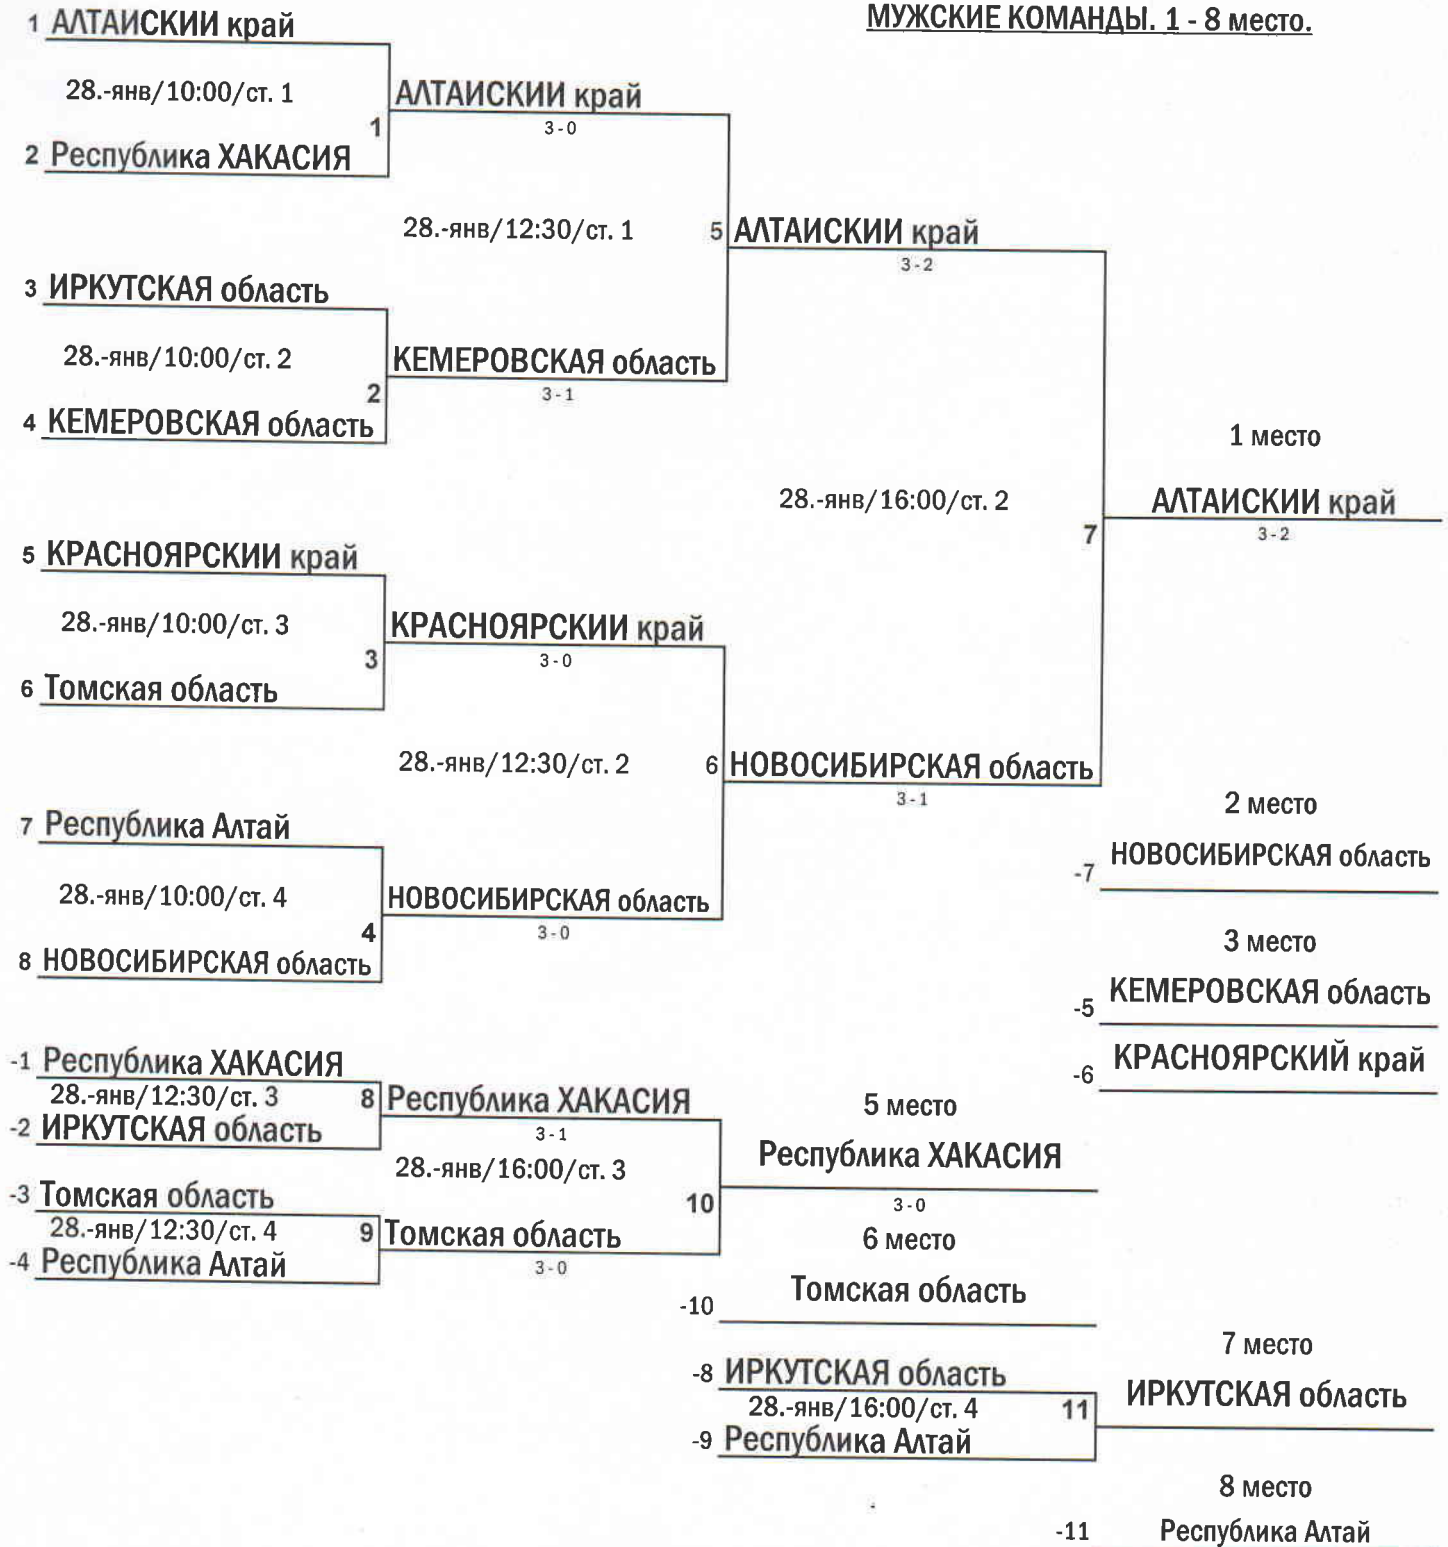

ЛИЧНО-КОМАНДНЫЙ ЧЕМПИОНАТ СИБИРСКОГО ФЕДЕРАЛЬНОГО ОКРУГА НАСТОЛЬНЫЙ ТЕННИС.

г. Барнаул

27 - 31 января 2021г.

МУЖСКИЕ КОМАНДЫ. 1 - 8 место.

**ЛИЧНО-КОМАНДНЫЙ ЧЕМПИОНАТ СИБИРСКОГО ФЕДЕРАЛЬНОГО ОКРУГА
НАСТОЛЬНЫЙ ТЕННИС.**

г. Барнаул

27 - 31 января 2021г.

МУЖСКИЕ КОМАНДЫ. Сводный протокол командных встреч

1	АЛТАЙСКИЙ край		Республика ХАКАСИЯ							3 - 0
					1-я партия	2-я партия	3-я партия	4-я партия	5-я партия	
	1	АПАГУНИ Эдуард 1531	ТЕБЕНЬКОВ Денис 758		11 - 13	11 - 7	11 - 3	11 - 6		3 - 1
	2	ПАНЧЕНКО Артем 1510	БЫКОВ Михаил 676		11 - 4	11 - 6	11 - 9			3 - 0
3	КИРЬЯНОВ Игорь 816	ГАВРИЛОВ Павел 631		7 - 11	11 - 7	11 - 5	11 - 8		3 - 1	
2	ИРКУТСКАЯ область		КЕМЕРОВСКАЯ область							1 - 3
					1-я партия	2-я партия	3-я партия	4-я партия	5-я партия	
	1	ПОПОВ Борис 215	КАРЛАШ Захар 654		6 - 11	4 - 11	4 - 11			0 - 3
	2	НЕКРАСОВ Александр 891	ГЕОРГИЕВ Александр 1071		11 - 6	13 - 11	9 - 11	5 - 11	11 - 8	3 - 2
3	КУЗНЕЦОВ Алексей 389	ПОСТНИКОВ Антон 842		6 - 11	6 - 11	4 - 11			0 - 3	
4	ПОПОВ Борис 215	ГЕОРГИЕВ Александр 1071		5 - 11	1 - 11	3 - 11			0 - 3	
3	Томская область		КРАСНОЯРСКИЙ край							0 - 3
					1-я партия	2-я партия	3-я партия	4-я партия	5-я партия	
	1	ВАРТАНОВ Аркадий 485	МУХАММАДЖОНОВ Ихтиер 755		1 - 11	10 - 12	9 - 11			0 - 3
	2	ВИХРЕВ Олег 565	АНИСИМОВ Антон 898		8 - 11	11 - 9	2 - 11	10 - 12		1 - 3
3	КИСЕЛЕВ Эдгард 225	САМИГУЛЛИН Сергей 890		2 - 11	6 - 11	4 - 11			0 - 3	
4	НОВОСИБИРСКАЯ область		Республика Алтай							3 - 0
					1-я партия	2-я партия	3-я партия	4-я партия	5-я партия	
	1	АЮРОВ Дондок 882	КОТЛОВОЙ Андрей 0		11 - 6	11 - 5	11 - 5			3 - 0
	2	НИКИТЕНКО Антон 988	ФОМКИН Вячеслав 0		11 - 3	11 - 5	11 - 4			3 - 0
3	МИТРОФАНОВ Александр 1105	МЕНДЕШЕВ Павел 0		11 - 5	11 - 2	11 - 3			3 - 0	
5	АЛТАЙСКИЙ край		КЕМЕРОВСКАЯ область							3 - 2
					1-я партия	2-я партия	3-я партия	4-я партия	5-я партия	
	1	АПАГУНИ Эдуард 1531	БУРТАСОВ Андрей 1000		6 - 11	11 - 7	11 - 9	7 - 11	8 - 11	2 - 3
	2	ПАНЧЕНКО Артем 1510	ГЕОРГИЕВ Александр 1071		4 - 11	9 - 11	5 - 11			0 - 3
	3	КИРЬЯНОВ Игорь 816	ПОСТНИКОВ Антон 842		10 - 12	11 - 9	9 - 11	11 - 8	13 - 11	3 - 2
	4	АПАГУНИ Эдуард 1531	ГЕОРГИЕВ Александр 1071		11 - 9	11 - 6	11 - 5			3 - 0
5	ПАНЧЕНКО Артем 1510	БУРТАСОВ Андрей 1000		11 - 7	11 - 5	13 - 11			3 - 0	
6	НОВОСИБИРСКАЯ область		КРАСНОЯРСКИЙ край							3 - 1
					1-я партия	2-я партия	3-я партия	4-я партия	5-я партия	
	1	МИТРОФАНОВ Александр 1105	АНИСИМОВ Антон 898		19 - 21	11 - 7	12 - 10	11 - 9		3 - 1
	2	НИКИТЕНКО Антон 988	МУХАММАДЖОНОВ Ихтиер 755		5 - 11	20 - 18	13 - 11	11 - 8		3 - 1
	3	ИЛЬИНЫХ Владислав 802	САМИГУЛЛИН Сергей 890		6 - 11	7 - 11	7 - 11			0 - 3
4	МИТРОФАНОВ Александр 1105	МУХАММАДЖОНОВ Ихтиер 755		14 - 12	6 - 11	11 - 5	8 - 11	11 - 2	3 - 2	

Главный судья - судья ВК
Главный секретарь - судья ИК

И. И. Ганихина (г. Новосибирск)
И. Чипизубова (г. Братск)